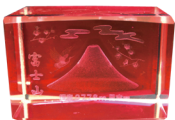

3D CRYSTAL

No. 120-665 ¥500
3D クリスタル 龍神
サイズ/5.5x4.0x4.0
コード/126652 120/C 20/IN

No. 120-666 ¥500
3D クリスタル 昇り龍 (風水龍神)
サイズ/5.5x4.0x4.0
コード/126669 120/C 20/IN

No. 120-669 ¥500
3D クリスタル 富士山 舞妓 台座付
サイズ/6.0x4.0x4.0
コード/126690 120/C 20/IN

No. 120-674 ¥500
3D クリスタル 富士山 鶴 ピンク
サイズ/4.4x3.0x3.0
コード/126744 120/C 20/IN

No. 120-670 ¥500
3D クリスタル 富士山 鶴 台座付
サイズ/6.0x4.0x4.0
コード/126706 120/C 20/IN

No. 120-703 ¥500
3D クリスタル 富士山 舞妓 鶴
サイズ/6.0x4.0x4.0
コード/127031 96/C 12/IN