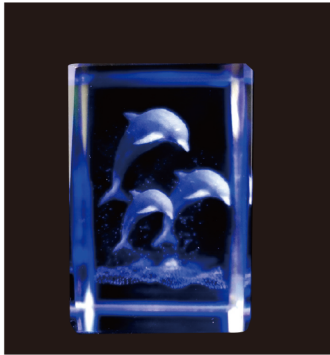

No. 120-675 ¥650
3D Crystal トリプルドルフィンブルー
サイズ/ 3.0x3.0x4.3
コード/ 126751 120/C 20/IN