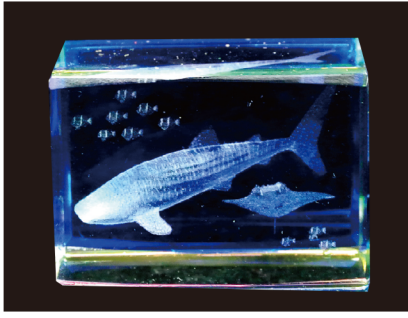

No. 120-629 ¥700
 3D Crystalスペースシャトル
 サイズ/ 5.5x4.0x4.0
 コード/ 126294 120/C 20/IN

No. 120-656 ¥850
 3D Crystal M オsprey台座付ブルー
 サイズ/ 6.0x4.0x4.0
 コード/ 126560 144/C 12/IN

No. 120-653 ¥1,600
 3D Crystal XL ジンベエザメブルー
 サイズ/ 9.0x6.0x6.0
 コード/ 126539 48/C 12/IN

No. 120-654 ¥850
 3D Crystal M ジンベエザメ台座付ブルー
 サイズ/ 6.0x4.0x4.0
 コード/ 126546 144/C 12/IN

No. 120-675 ¥650
 3D Crystal トリプルドルフィンブルー
 サイズ/ 3.0x3.0x4.3
 コード/ 126751 120/C 20/IN

No. 120-676 ¥650
 3D Crystal ウミガメブルー
 サイズ/ 3.0x3.0x4.3
 コード/ 126768 120/C 20/IN

No. 120-677 ¥650
 3D Crystal クマノミと熱帯魚ブルー
 サイズ/ 3.0x3.0x4.3
 コード/ 126775 120/C 20/IN

No. 120-660 ¥700
 3D ダイヤカットCrystal ハート&ドルフィン
 サイズ/ 5.5x4.0x4.0
 コード/ 126607 120/C 20/IN

No. 120-663 ¥700
 3D ダイヤカットCrystal ドルフィン&ピース
 サイズ/ 5.5x4.0x4.0
 コード/ 126638 120/C 20/IN