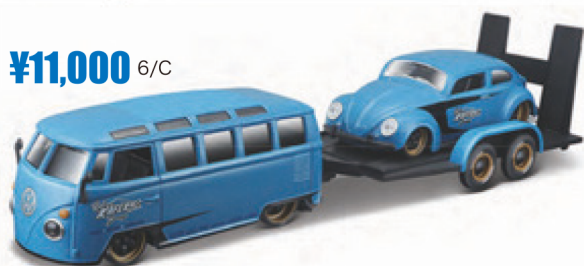

## マイストデザインシリーズ 〈TOKYO MOD〉 1:24 Series

1:18

¥11,000 4/C

No. 200-145

MD 1971 ダットサン 240Z レッド  
サイズ/1:18 35.0x14.0x19.0  
コード/001454

¥5,000 12/C

No. 200-146

MD BRE ダットサン 510  
サイズ/1:24 24.5x11.0x13.5  
コード/001461

¥4,000 12/C

No. 200-149

MD 日産 GT-R R35  
サイズ/1:24 24.5x11.0x13.5  
コード/001492

¥5,000 12/C

No. 200-148

MD 1973 ダットサン Pick-up イエロー  
サイズ/1:24 24.5x11.0x13.5  
コード/001485

¥5,000 12/C

No. 200-142

MD 1973 GT-R(KPGC110) グリーン  
サイズ/1:24 24.5x11.0x13.5  
コード/001423

¥11,000 6/C

No. 200-196

ET フォルクスワーゲンバス+ビートル  
サイズ/1:24 48.0x12.5x15.0  
コード/001966

1:24

¥11,000 6/C

No. 200-195

ET ダットサンピックアップ+R34GT-R  
サイズ/1:24 48.0x12.5x15.0  
コード/001959