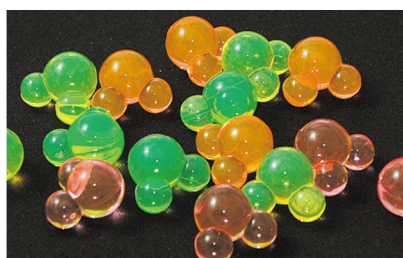

**No. 506-294** **¥2,800**  
 クラッシュアイス シェル トロピカル  
 サイズ/ 3.0x3.5x1.5  
 素材/ PS 20/C 5/IN 195pcs/kg

**No. 506-295** **¥2,800**  
 クラッシュアイス シェル マリン  
 サイズ/ 3.0x3.5x1.5  
 素材/ PS 20/C 5/IN 195pcs/kg

**No. 506-400** **¥2,800**  
 クラッシュアイス イルカ マリン  
 サイズ/ 4.0x3.0x2.0  
 素材/ PS 20/C 5/IN 355pcs/kg

**No. 506-401** **¥2,800**  
 クラッシュアイス イルカ トロピカル  
 サイズ/ 4.0x3.0x2.0  
 素材/ PS 20/C 5/IN 355pcs/kg

**No. 506-402** **¥2,800**  
 クラッシュアイス イルカ ラメ10カラー  
 サイズ/ 4.0x3.0x2.0  
 素材/ PS 20/C 5/IN 355pcs/kg

**No. 506-587** **¥2,800**  
 クラッシュアイス マウス ラメ入10カラー  
 サイズ/ 2.5x2.0x1.5  
 素材/ PS 20/C 5/IN 340pcs/kg