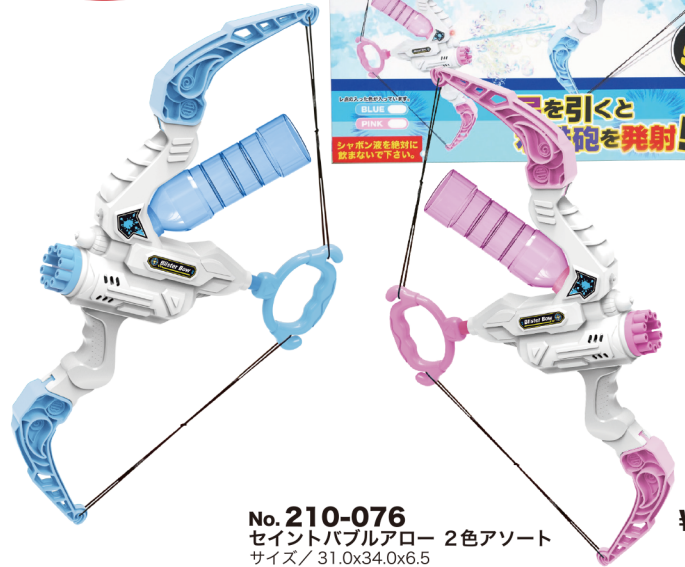

新商品

電動駆動

電動駆動

新商品

No. 210-074  
ファンシーバブルガン 2色アソート  
サイズ/ 22.0x27.0x8.0  
コード/ 200741

¥1,200

36/C 12/IN

No. 210-076  
セイントバブルアロー 2色アソート  
サイズ/ 31.0x34.0x6.5  
コード/ 200765

¥3,800

12/C

No. 210-073  
ファンファンバブル 2色アソート  
サイズ/ 23.0x39.0x4.5  
コード/ 200734

¥600

40/C

新商品

No. 210-118  
ハンドファンシャボンアニマル 3種アソート  
サイズ/ 21.5x8.5  
コード/ 201182

¥480

96/C 24/IN 12/DP

※24/IN からの出荷になります。

※カートン出荷のみ

電動駆動

No. 210-106  
バブルガン 消防車  
サイズ/ 13.0x12.0  
コード/ 201069

¥450

72/C 24/IN

No. 210-107  
ビッグバブルガン建設車  
サイズ/ 13.0x18.0x6.0  
コード/ 201076

¥1,200

48/C 24/IN

No. 210-071  
光るイルカくんシャボン 2色アソート  
サイズ/ 11.5x10.5x3.5  
コード/ 200710

¥380

96/C 24/IN