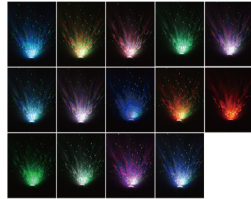

いろいろな色のオーロラを再現

No. 208-181 ¥6,800
 オーロラプロジェクター
 サイズ / 12.5x15.5x12.5
 コード / 281818 24/C 12/IN

おすすめ

No. 120-559 ¥2,500
 ストームグラス
 サイズ / 16.0x8.0x8.0
 コード / 125594 24/C

天気管晴れの台空
 液層物はつもらず液体は
 すみきつてきれい。

冬期の台空雪の台空
 白く濁った液体の中を
 小さな雪のような物が
 浮遊する。

No. 208-180 ¥2,500
 プロジェクションランプ
 サイズ / 11.0x15.8
 コード / 281801 36/C 12/IN

No. 120-580 ¥4,500
 ストームグラス 地球
 サイズ / 14.0x18.0x9.0
 コード / 125808 12/C

ムーンライトランプ

No. 208-177 ¥2,800
 3D ムーンライトランプ
 サイズ / 15.0x15.0
 コード / 281771 24/C 12/IN

3色に色が
 かわる月

No. 203-880 ¥5,000
 サンダーボール 2色アソート
 サイズ / 20.0x11.0x11.0
 コード / 238805 24/C