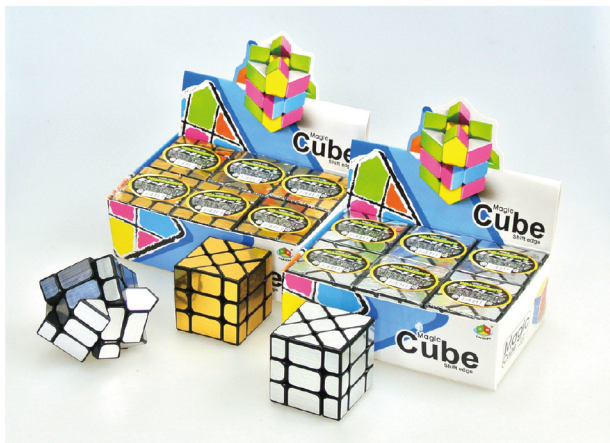

新商品

No. 209-194
カーヴィーキューブ
サイズ/ 6.5x9.5x6.5
コード/ 291947

¥1,000

192/C 12/IN

新商品

No. 209-195
ブロックスピナー
サイズ/ 9.0x16.5x4.5
コード/ 291954

¥800

96/C 12/IN

No. 209-173/174
ミラーキューブスライダー ゴールド/シルバー
サイズ/ 5.5x5.5x5.5
コード/ 269731/269748

¥750

144/C 72/IN 6/DP

No. 209-175
インフィニティキューブ P
サイズ/ 3.5x7.5x2.0
コード/ 269854

¥800

192/C 24/IN

フルーツパズルに!?
新感覚キューブ!!

No. 209-295
アップルキューブ
サイズ/ 15.0x8.5x8.5
コード/ 292951

¥1,100

144/C 12/IN

No. 209-296
レモンキューブ
サイズ/ 14.0x6.5x6.5
コード/ 292968

¥900

144/C 12/IN

No. 209-297
バナナキューブ
サイズ/ 15.0x16.0x4.5
コード/ 292975

¥900

144/C 12/IN