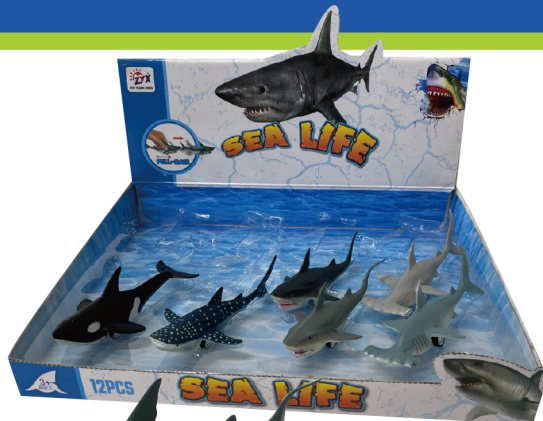

# 11種類の アソート

**No. 201-687**  
 ワイルドアニマルプルバック  
 サイズ / 3.0x3.5x10.0 **¥450**  
 コード / 026877  
 216/C 72/IN 24/DP

**No. 201-690**  
 ワイルドシーアニマルプルバック  
 サイズ / 6.0x12.5x5.0 **¥400**  
 コード / 026907  
 216/C 12/DP

**No. 201-261**  
 アニマルサファリカー  
 サイズ / 4.5x4.5x7.0 **¥500**  
 コード / 022619  
 384/C 96/IN 12/DP

**走る!! かわいい  
アニ丸たち**

**No. 201-688**  
 走る!! アニ丸たち6個セット  
 サイズ / 3.0x3.5x10.0 **¥600**  
 コード / 026884  
 144/C 72/IN 12/IN

**プルバックで走る!!**

**No. 201-680** **¥400**  
 リアルアニマルレーシング6種アソート  
 サイズ / 6.0x5.0x5.0  
 コード / 026808  
 144/C 72/IN 12/DP

**No. 201-682** **¥400**  
 リアルオーシャンレーシング6種アソート  
 サイズ / 6.0x5.0x5.0  
 コード / 026822  
 144/C 72/IN 12/DP