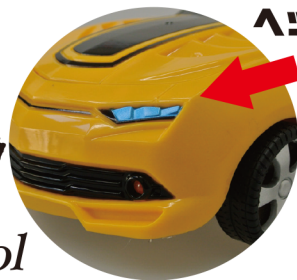

ロボットでも  
走行可能

No. 200-646

¥6,000<sup>4/C</sup>

R/C チェンジングカー (トゥルーパーズ) フィアス (イエロー)  
サイズ / 30.0x32.5x21.0  
コード / 006466

ドリフト風にコーナーを  
曲がります!

**RC**

Radio Control

ヘッドライト点灯

**ロボから車に変形!**

**TRANSFORM!**

**RC**

Radio Control

No. 200-647

¥6,000<sup>4/C</sup>

R/C チェンジングカー (トゥルーパーズ) バイオレント (ワイン)  
サイズ / 30.0x32.5x21.0  
コード / 006473